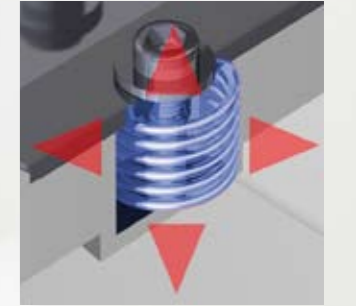

intimus® PRO

Totalmente respetuoso con el medio ambiente