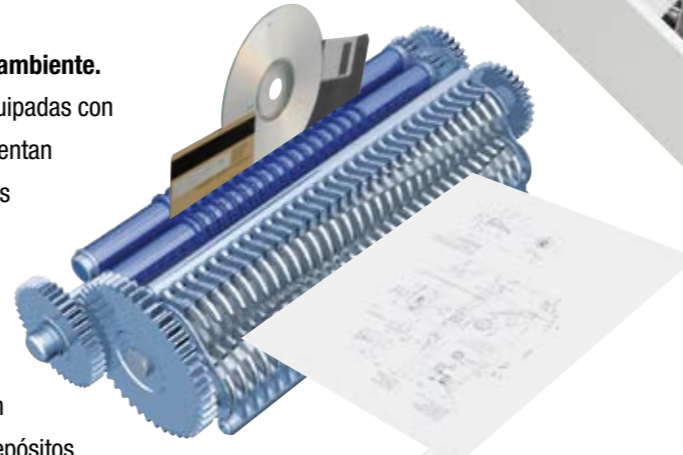

La serie de destructoras de datos *PRO* intimus® está equipada con **Silentec®**.

El diseño totalmente innovador del cojinete del cabezal de corte permite la absorción de la vibración generada durante la trituración.

Las destructoras de datos *PRO* intimus® no sólo se encuentran entre los modelos más silenciosos de su clase – gracias a **Silentec®** – sino que su sonido también resulta agradable.

Gracias a esto, las destructoras de datos *PRO* intimus® no generan nunca sonidos molestos.

Separación actual de materiales

2 x 2 cortar y recoger

Multifuncionales y respetuosas con el medio ambiente.

Las destructoras de datos *PRO* intimus® están equipadas con una serie de dispositivos prácticos que complementan sus opciones versátiles de uso. Todos los modelos proporcionan un alto rendimiento para triturar tanto documentos como CDs, tarjetas de plástico o disquetes.

Gracias a su **2 x 2 cortar y recoger**, las dos clases de materiales se tratan por separado: unidades de corte y depósitos de recogida para el papel, y otros compartimentos para objetos compactos. De esta forma todo se desecha respetando el medio ambiente.

Es esencial separar rigurosamente los sistemas para un desechado respetuoso con el medio ambiente:

2 x 2 cortar y recoger reduce la carga de las unidades de corte y la necesidad de eliminar el material triturado gracias al empleo de una solución práctica con bolsas en los recipientes independientes.