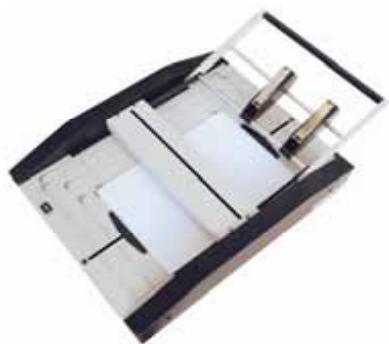

Presentación producto

MARTIN YALE
Ibérica

BOOKLETMAKER BM101

MODELO	DESCRIPCIÓN
--------	-------------

MYBM101	Elaboradora de folletos y catálogos Martin Yale; doblado - grapado
---------	--

Ideal para la elaboración de pequeños catálogos, listas de precios, y muchas mas utilidades
Fácil y rápida de manejo, también flexible y portátil. En tan sólo 4 pasos
Alimentación manual, Capacidad 12 hojas de 80 gr. Folletos de hasta 48 páginas
Formato de papel máximo: DIN A3
Las dos grapadoras se pueden desplazar para grapar el tamaño deseado.
Tamaño de grapas 24/6, estandar para ahorrar costes.
Dimensiones: 560x1100x450 mm largo/ancho/alto / Peso: 14,75 kg.
2 años de garantía.

Procedimiento de uso:

Rápido y Sencillo

Centrar el papel sobre la base de la máquina

Inclinar la palanca hacia el centro, grapado

Inclinar la palanca hacia fuera. Inicio del doblado

Obtención del catálogo doblado y grapado